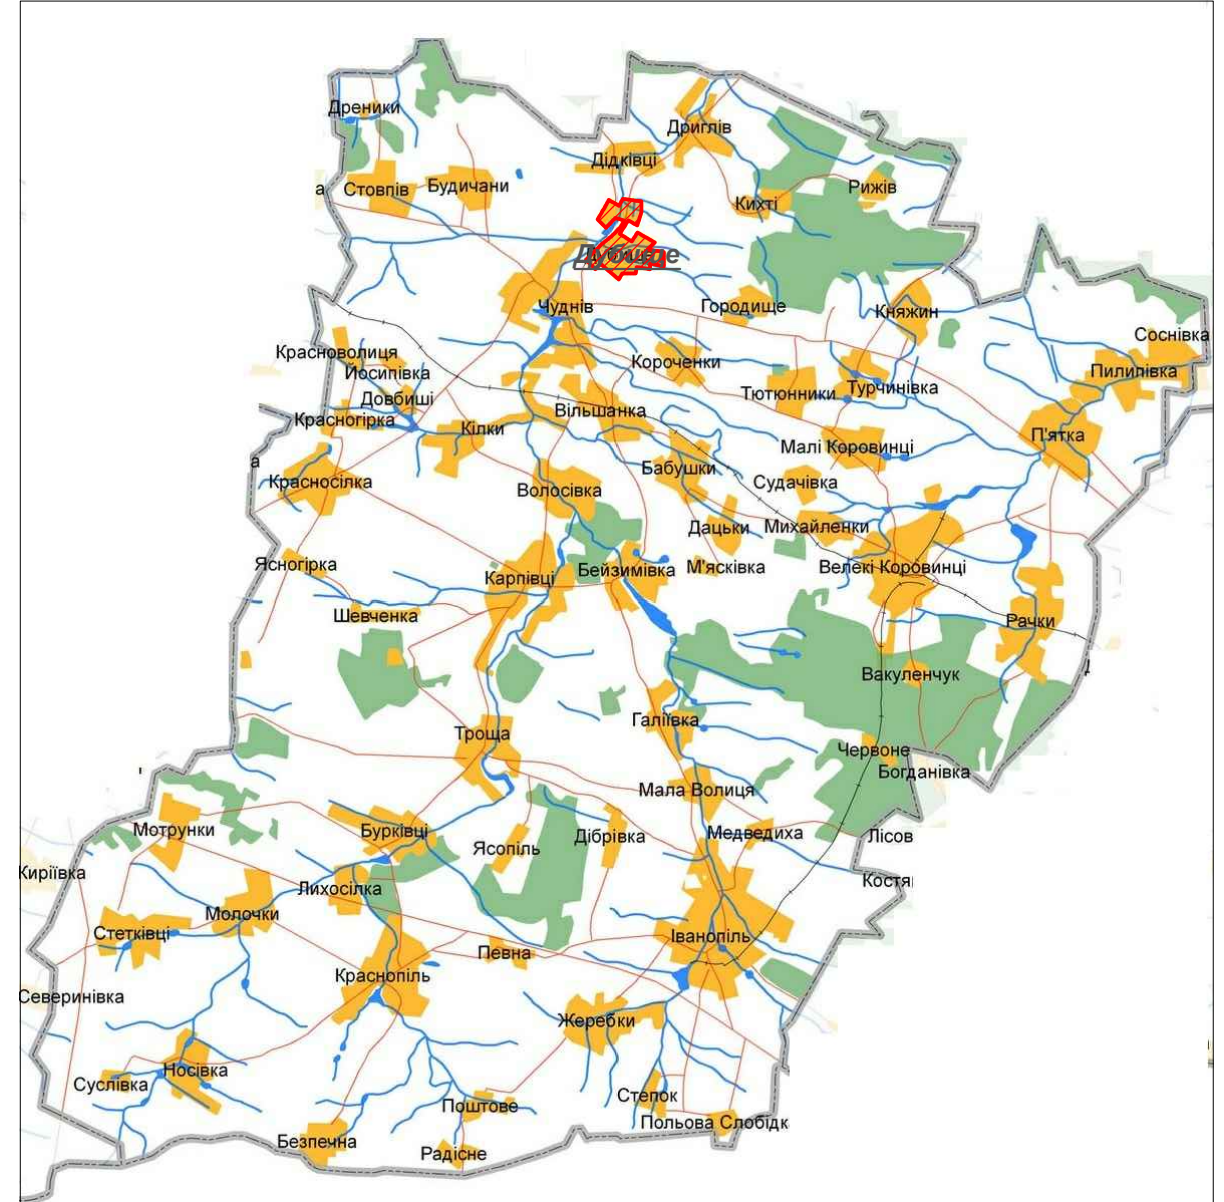

Карта-схема розташування с. Дубище
в системі розміщення населених пунктів Житомирської області

Карта-схема розташування с. Дубище
в системі розміщення населених пунктів Чуднівського району

Зам. інв. №
Підпис і дата
Інв. № ориг.

							ДПТ		
							Детальний план території (ДПТ) для уточнення розташування та будівництво індивідуальних гаражів з господарським приміщенням в с. Дубище, вул. Миру, б/н, Чуднівського району, Житомирської області		
Змін.	Кіл.уч	Арк.	№ док.	Підпис	Дата				
Директор	Савченко Т.І.					Детальне планування території	Стадія	Аркуш	Аркушів
ГАП	Будішевський Ф.						РП		
Розробив	Будішевський Ф.								
Перевірив	Савченко Т.І.					Схеми розташування території в системі розміщення населених пунктів Житомирської області. Карта-схема розташування с. Дубище в системі розміщення населених пунктів Чуднівського району.	Чуднівське РКП "Архітектурно-планувальне бюро"		