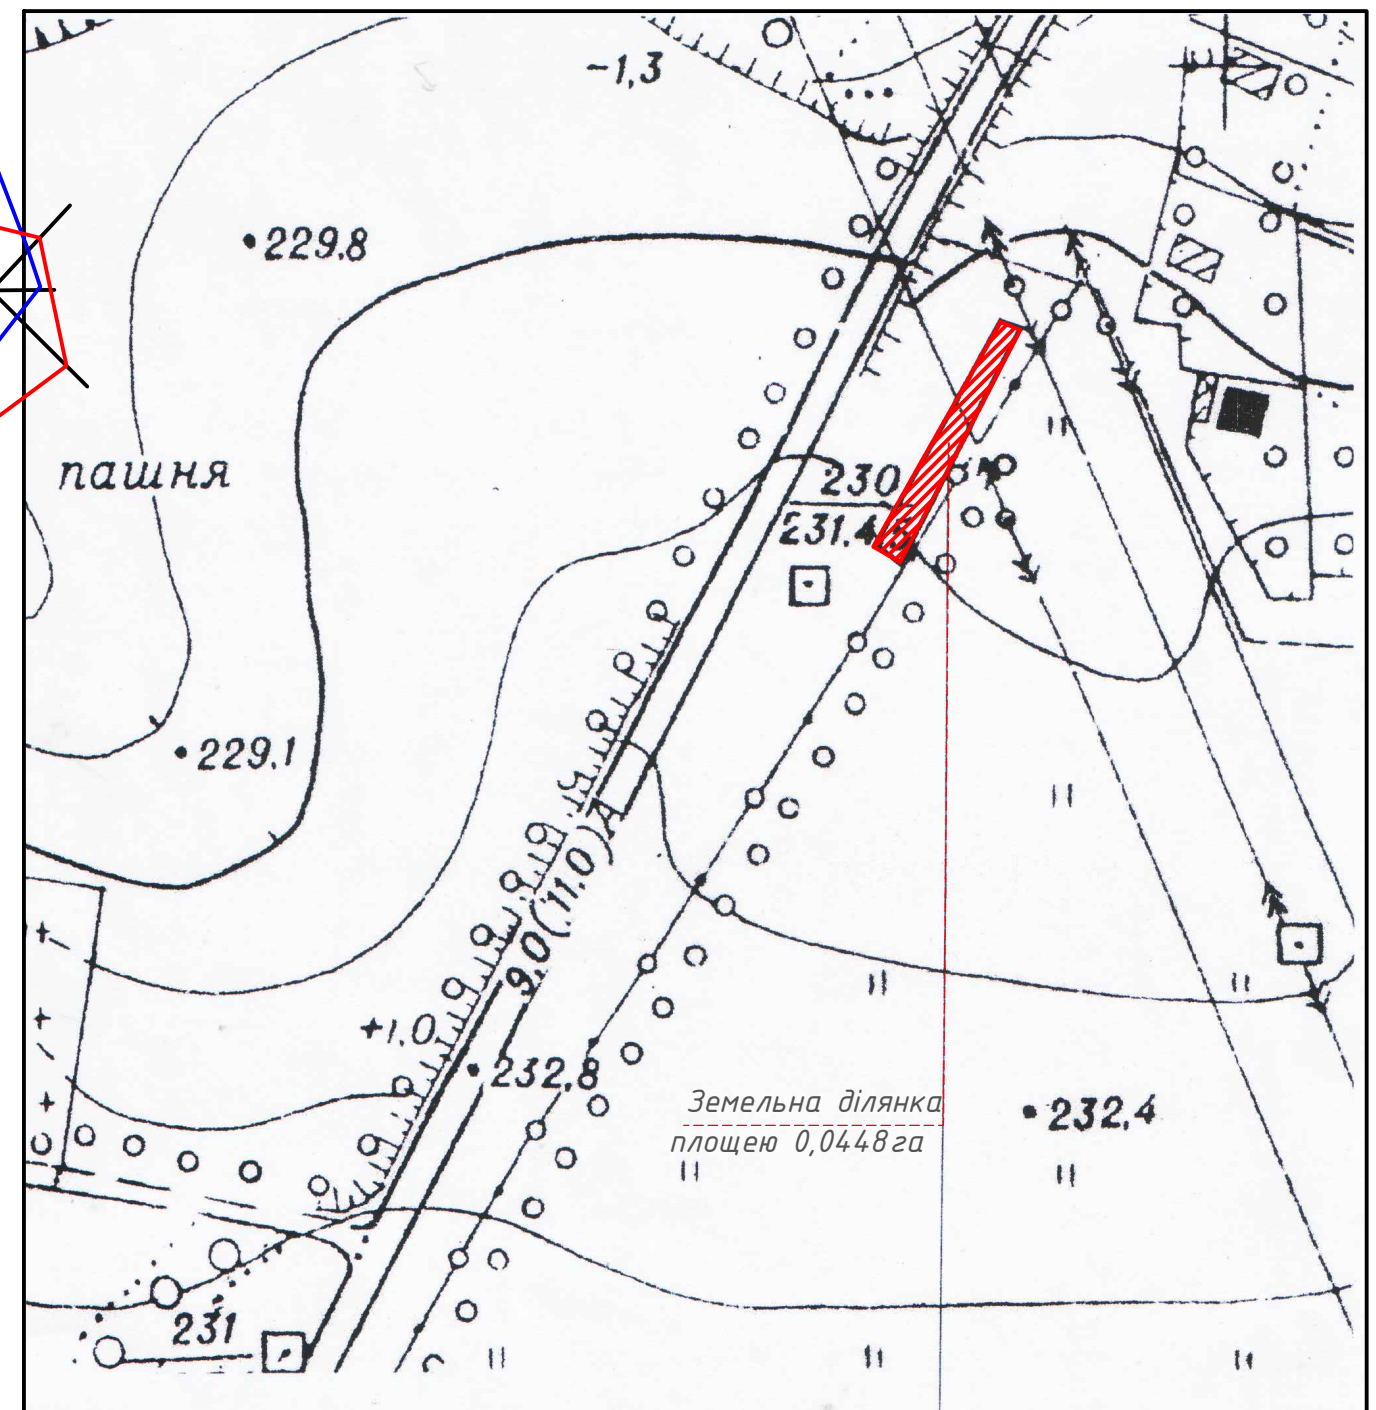

Карта-схема розташування земельної ділянки на яку виготовляється детальний план території у планувальній структурі населеного пункту Дубище.

Викопіювання з топографо-геодезичного плану с. Дубище з нанесенням земельної ділянки під забудову.
М 1:2000

Зам. інв. 2
Підпис і дата
Інв. 2 ориг.

						ДПТ			
						Детальний план території (ДПТ) для уточнення розташування та будівництво індивідуальних гаражів з господарським приміщенням в с. Дубище, вул. Миру, б/н, Чуднівського району, Житомирської області			
Змін.	Кіл.уч	Арк.	№ док.	Підпис	Дата	Детальне планування території	Стадія	Аркуш	Аркушів
Директор	Савченко Т.І.						РП		
ГАП	Будішевський Ф.								
Розробив	Будішевський Ф.								
Перевірив	Савченко Т.І.					Карта-схема розташування земельної ділянки на яку виготовляється детальний план території у планувальній структурі населеного пункту Дубище. Викопіювання з топографо-геодезичного плану с. Дубище з нанесенням земельної ділянки під забудову М 1:2000			
						Чуднівське РКП "Архітектурно-планувальне бюро"			