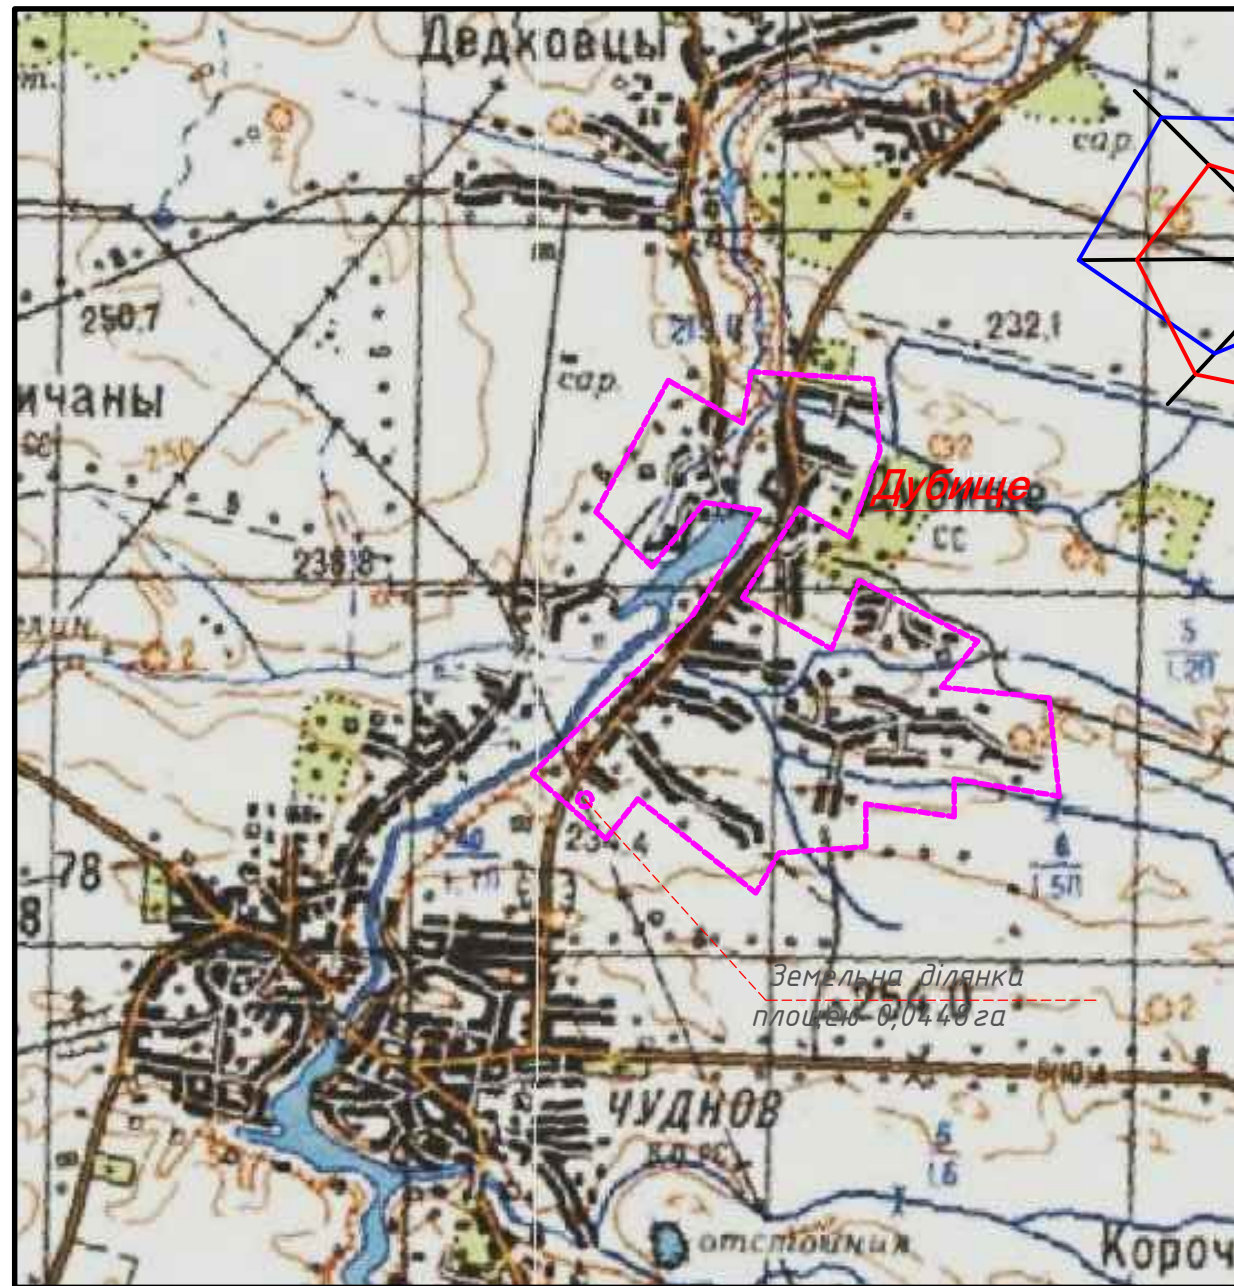

Карта-схема розташування земельної ділянки на яку виготовляється детальний план території у планувальній структурі населеного пункту Дубище.

Викопіювання з топографо-геодезичного плану с. Дубище з нанесенням земельної ділянки під забудову.
М 1:2000

Зам. інв. 2
Підпис і дата
Інв. 2 ориг.

						ДПТ			
						Детальний план території (ДПТ) для уточнення розташування та будівництво індивідуальних гаражів з господарським приміщенням в с. Дубище, вул. Миру, б/н, Чуднівського району, Житомирської області			
Змін.	Кіл.уч	Арк.	№ док.	Підпис	Дата	Детальне планування території	Стадія	Аркуш	Аркушів
Директор	Савченко Т.І.						РП		
ГАП	Будішевський Ф.								
Розробив	Будішевський Ф.								
Перевірив	Савченко Т.І.					Карта-схема розташування земельної ділянки на яку виготовляється детальний план території у планувальній структурі населеного пункту Дубище. Викопіювання з топографо-геодезичного плану с. Дубище з нанесенням земельної ділянки під забудову М 1:2000			
						Чуднівське РКП "Архітектурно-планувальне бюро"			